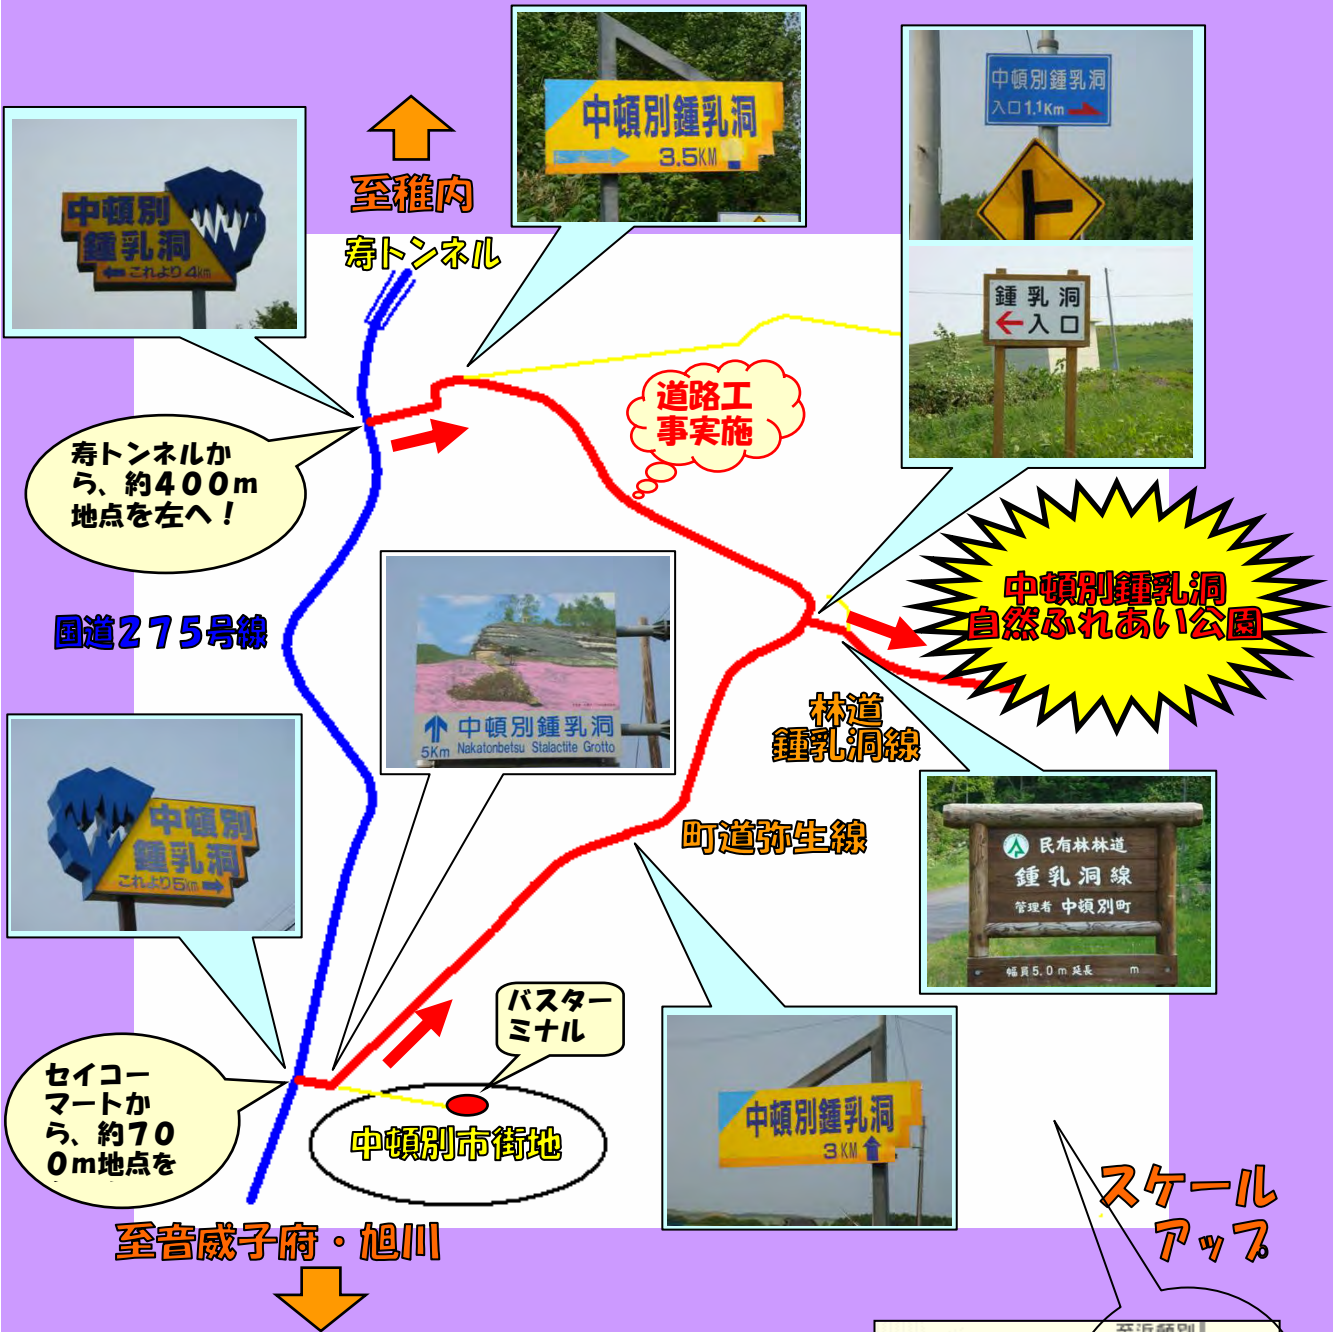

中頓別鍾乳洞自然ふれあい公園へのアクセス

<車でのアクセス>

- 稚内方面から
国道275号線寿トンネルから400m先を左折して約4km先。
- 旭川方面から
中頓別市街地のセーコマートから700m先を右折して約5km先。

<公共交通でのアクセス>

- 音威子府まで JR
- 音威子府から中頓別まで 宗谷バス (中頓別ターミナルまで)
- 中頓別バスターミナルから鍾乳洞まで 中頓別ハイヤー

※中頓別ハイヤー TEL 01634-6-1969