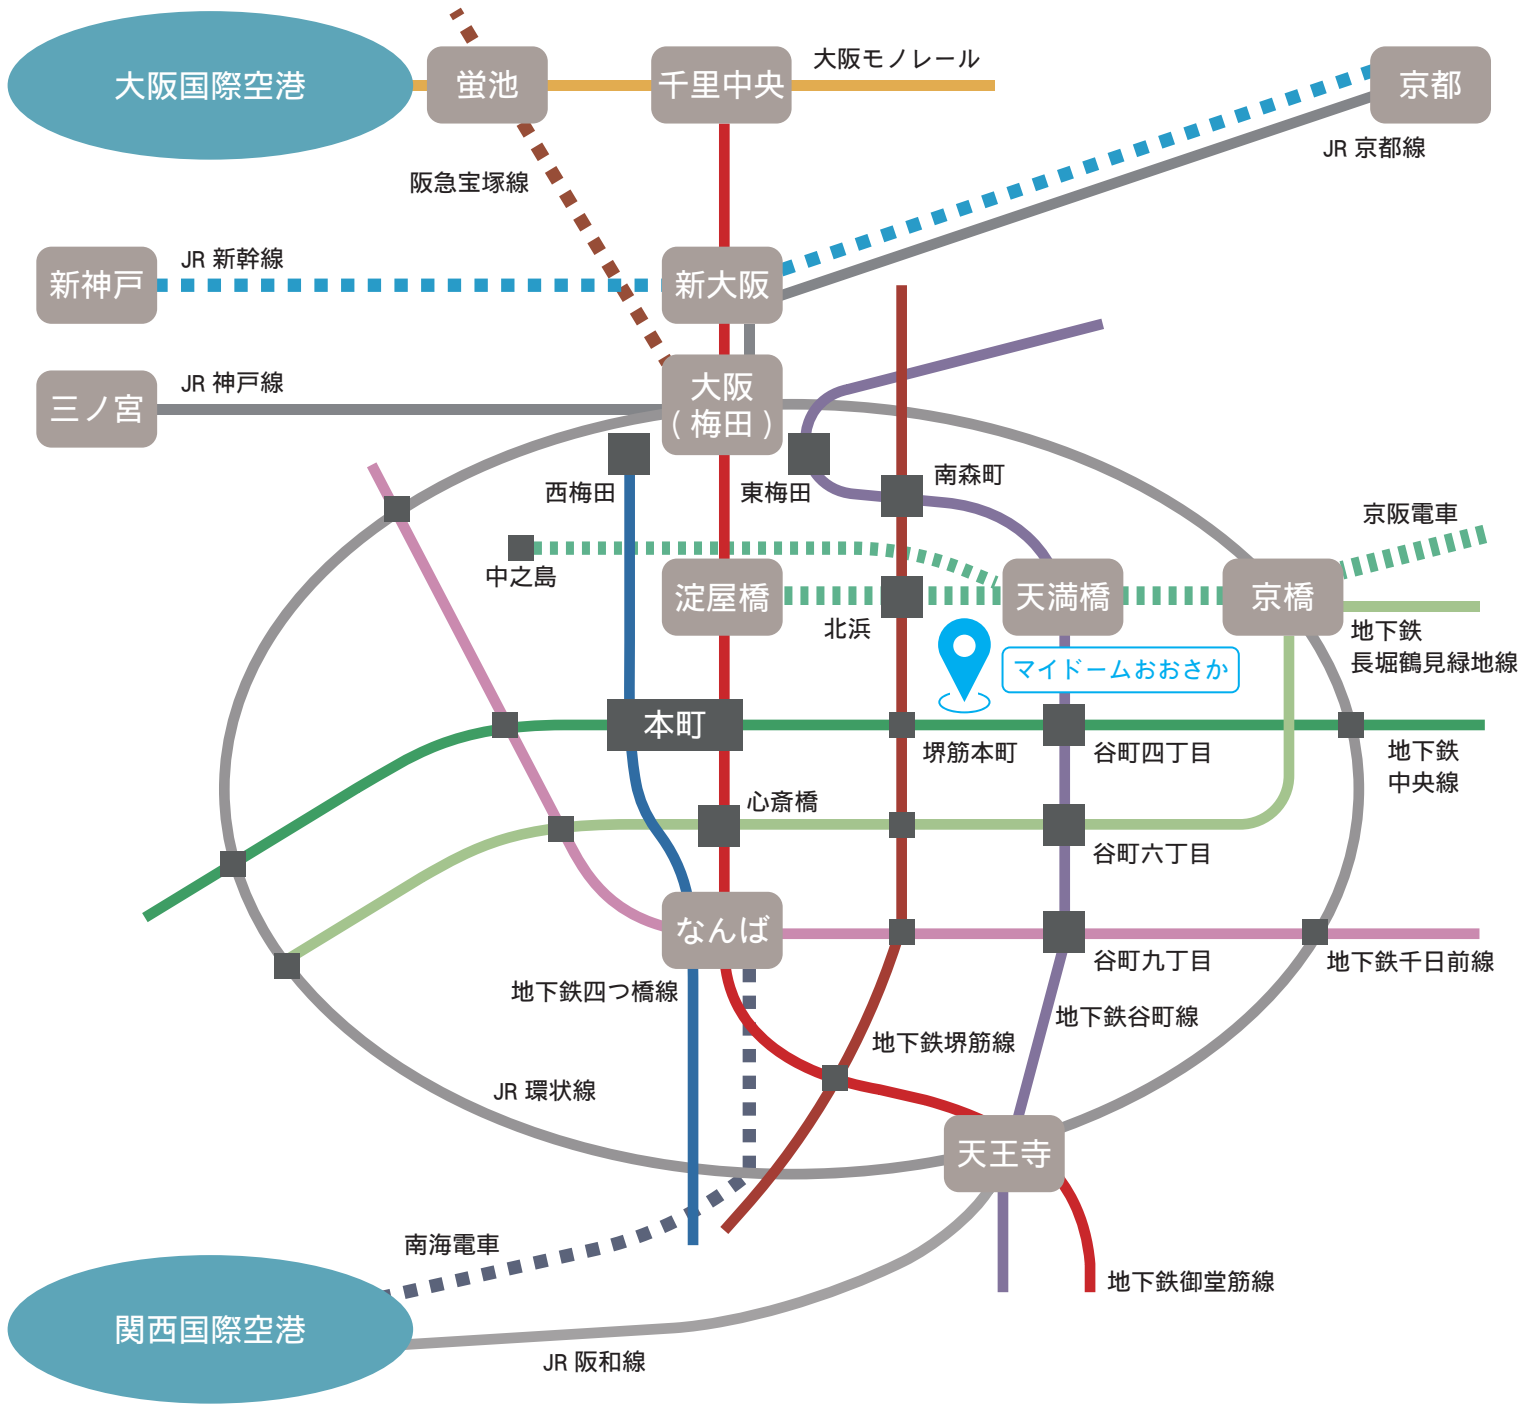

快適な温もりのある地域を求めて

地域の魅力発見フェア in 大阪

日時：2019年9月14日（土）11:00～17:00

会場：マイドームおおさか 2階展示室Bホール

※会場までのアクセス方法は、裏面をご覧ください。

北海道 中頓別町

参加決定！

令和を迎えて第1弾！！

E-mail：ijuu@town.nakatombetsu.ig.jp 担当：野田 / 西巻

近隣路線図

最寄駅から

- ・ 堺筋本町駅の 12 号出口から徒歩 6 分
- ・ 堺筋本町駅の 1 号出口から徒歩 6 分

※ 阪神高速高架下 (本町橋) を抜け、シティプラザ大阪の南入口から連絡通路を渡ります。

その他の駅から

- ・ 谷町 4 丁目駅の 4 号出口から徒歩 7 分
- ・ 天満橋駅の 4 号出口から徒歩 15 分
- ・ 北浜駅の 5 号出口から徒歩 10 分
- ・ 本町駅の 3 号出口から徒歩 15 分