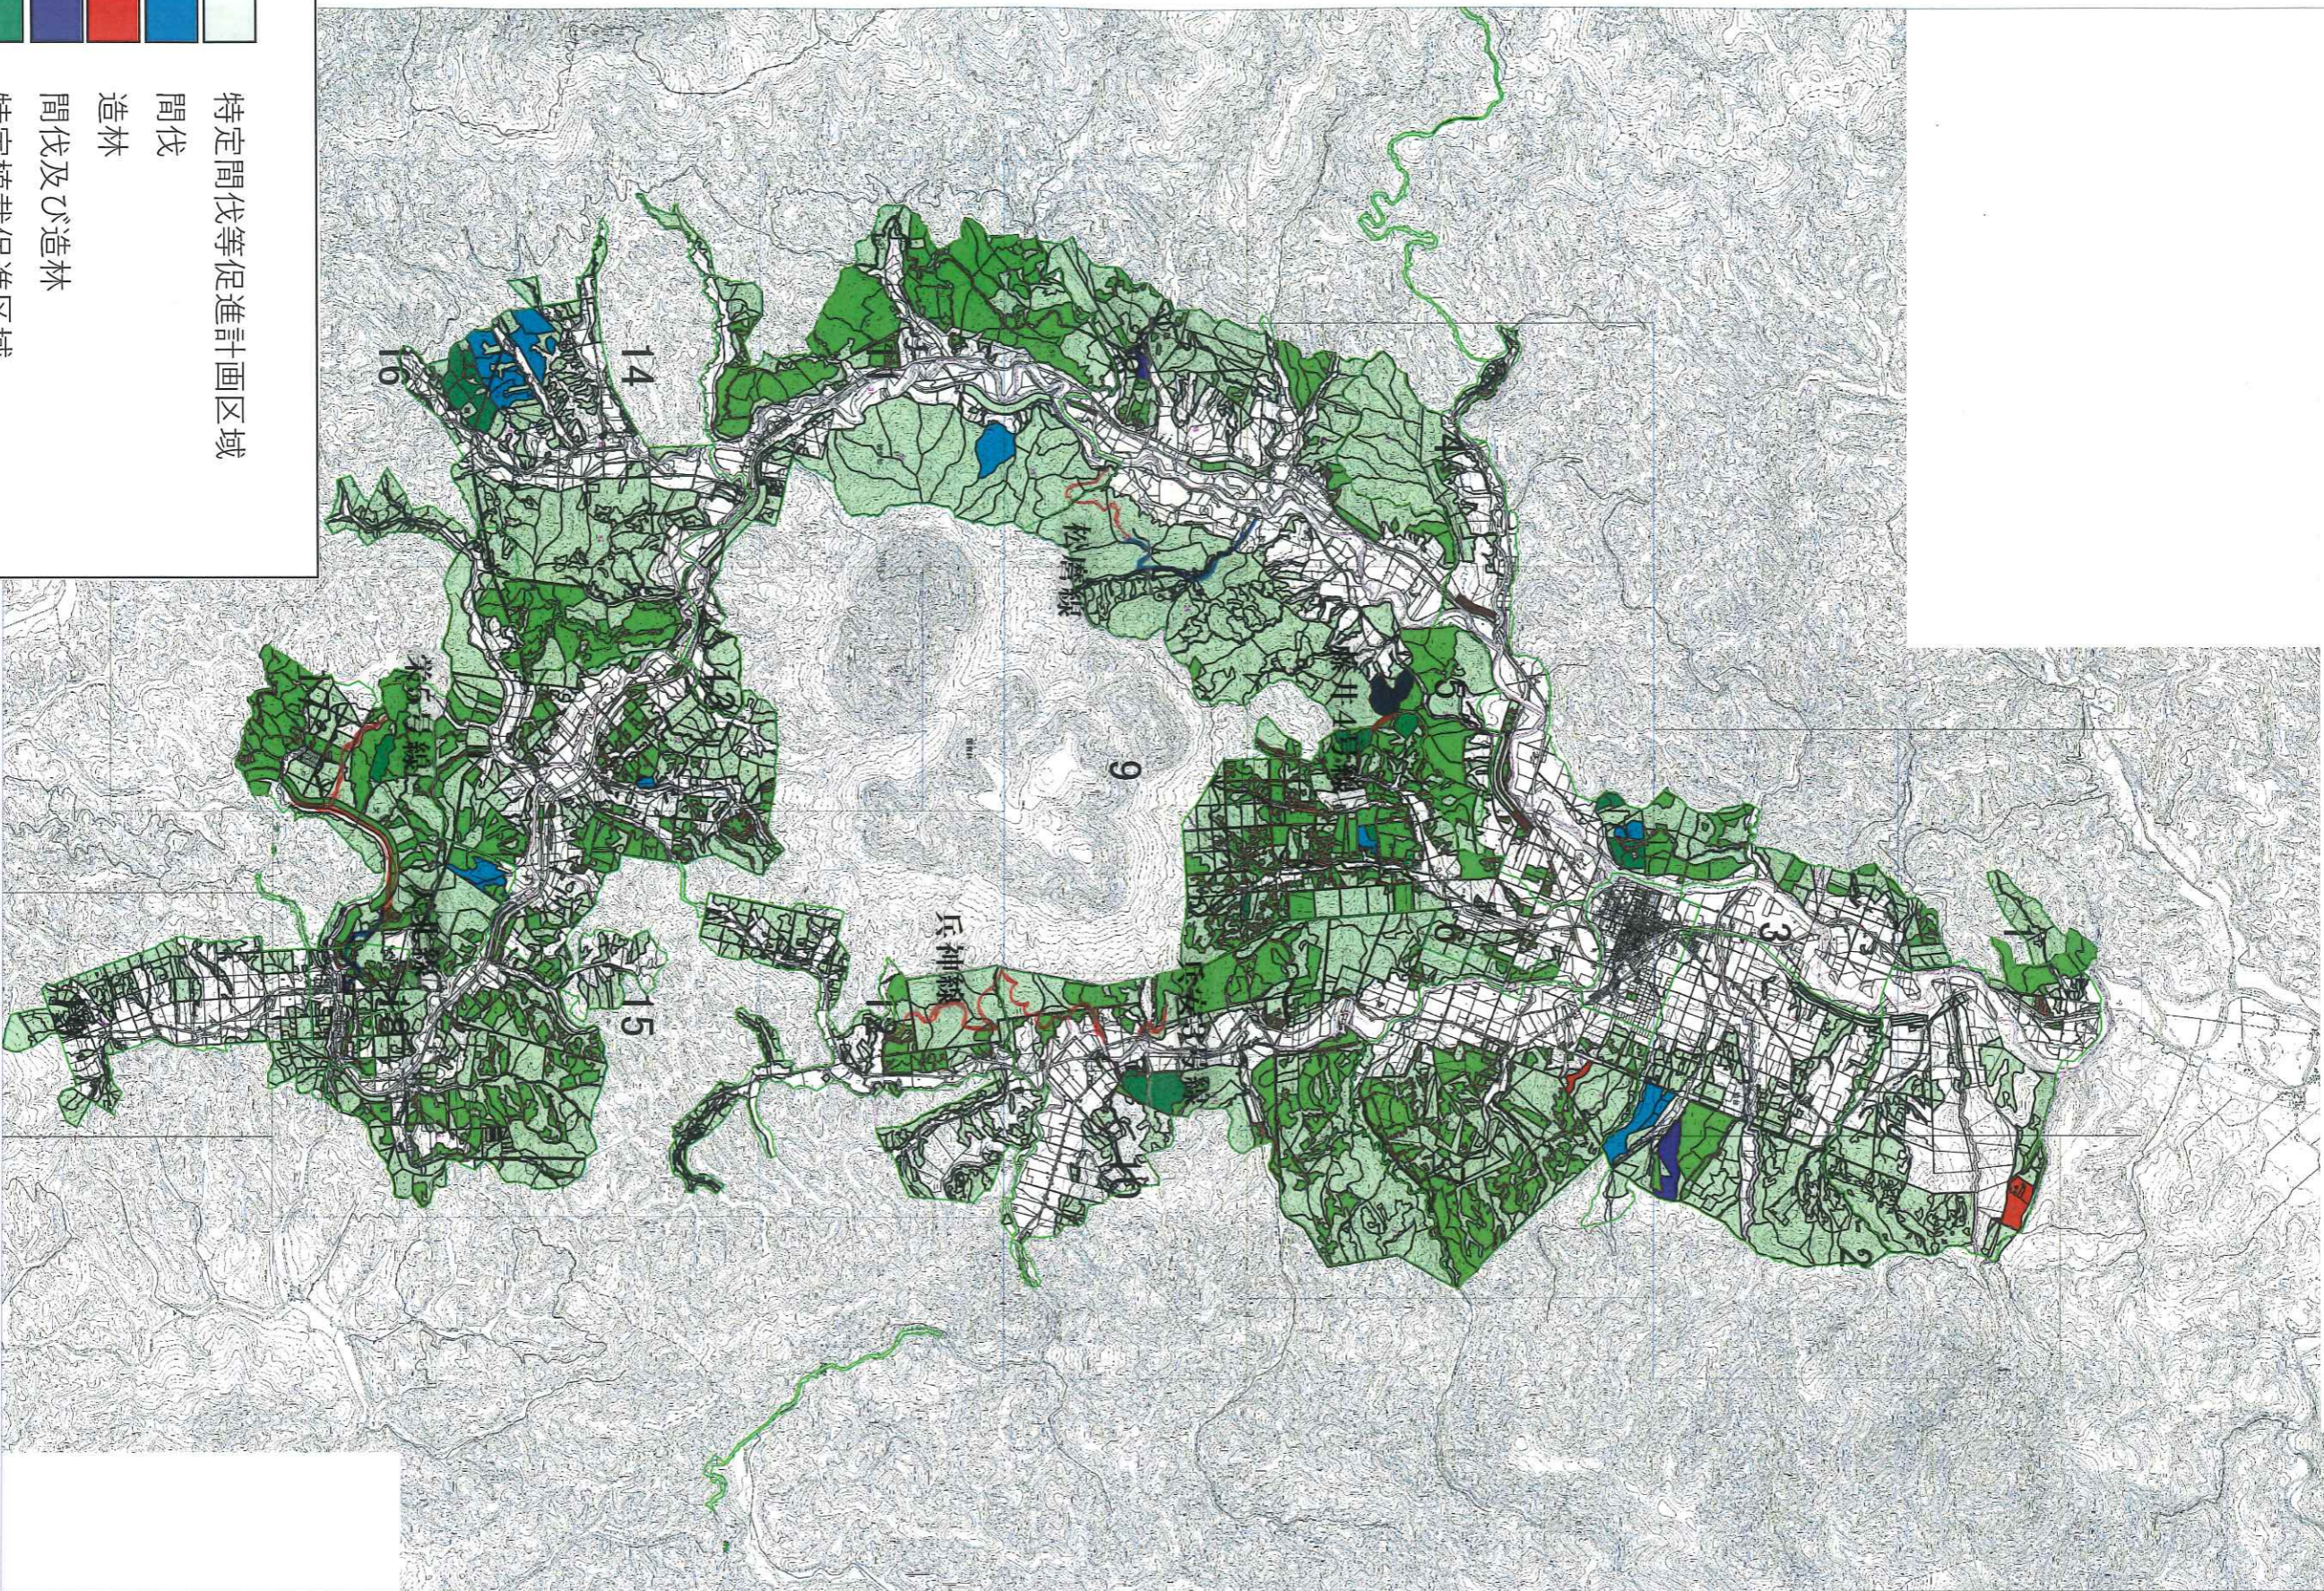

中頓別町 特定間伐促進計画図

凡例

- 特定間伐等促進計画区域
- 間伐
- 造林
- 間伐及び造林
- 特定植栽促進区域
- 間伐及び特定植栽促進区域
- R3以降工事実施作業路網等
- 工事済作業路網等

1:80000